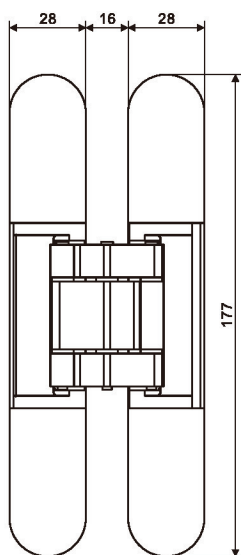

ZCG80

功能特性/FEATURES

- 适合于木质门 For wooden doors
- 适合于平开门 For flush doors
- 隐藏安装方式 Concealed installation
- 安装后可调整 Adjustable after installed
- 可调整范围 Adjustments
- 上下 $\pm 3\text{mm}$ 、左右 $+2\text{mm}$ 、 -2mm 、前后 $\pm 1\text{mm}$
vertical $\pm 3\text{mm}$ 、horizontal $+2\text{mm}$ 、 -2mm and depth $\pm 1\text{mm}$
- 180° 开启角度 Opening angle: 180°

技術參數 TECHNICAL DATA	二個合页最大承重 Max door weight with 2 hinges	80kg
	门扇最小厚度 Min door thickness	40mm
	门扇最大宽度 Max door width	1000mm
	超薄设计合页厚度 可用于较薄门框 Slim design for thin door	24.5mm

材質 MATERIALS	锌合金、铝合金 Zinc Alloy、Alum
-------------------------------	-------------------------

特別提示

門扇和門框間距小，具有防夾手功能

Note
Finger protection due to small gap between door and frame

應用領域

适用于防火門、防烟門、隔音門、防盜門等

Application
Completely concealed for flush door with wood steel or aluminum frame

開孔尺寸/CUT OUT