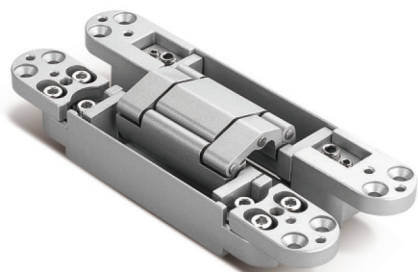

ZCG80

功能特性/FEATURES

- 适合于木质门 For wooden doors
- 适合于平开门 For flush doors
- 隐藏安装方式 Concealed installation
- 安装后可调整 Adjustable after installed
- 可调整范围 Adjustments
- 上下 $\pm 3\text{mm}$ 、左右 $+2\text{mm}$ 、 -2mm 、前后 $\pm 1\text{mm}$
vertical $\pm 3\text{mm}$ 、horizontal $+2\text{mm}$ 、 -2mm and depth $\pm 1\text{mm}$
- 180° 开启角度 Opening angle: 180°

技術參數 TECHNICAL DATA	二個合页最大承重 Max door weight with 2 hinges	80kg
	门扇最小厚度 Min door thickness	40mm
	门扇最大宽度 Max door width	1000mm
	超薄设计合页厚度 可用于较薄门框 Slim design for thin door	24.5mm

材質 MATERIALS	锌合金、铝合金 Zinc Alloy、Alum
-------------------------------	-------------------------

表面處理 FINISHES	珍珠铬、鍍镍、鍍铜、噴漆 Chrome、Nickle、Brass and Painting
--------------------------------	---

安裝方式 INSTALLATION	木螺絲固定、鐵螺絲固定 可選擇 Wood tapping screws、Iron screws optional
------------------------------------	---

特別提示

門扇和門框間距小，具有防夾手功能

Note
Finger protection due to small gap between door and frame

應用領域

适用于防火門、防烟門、隔音門、防盜門等

Application
Completely concealed for flush door with wood steel or aluminum frame

開孔尺寸/CUT OUT