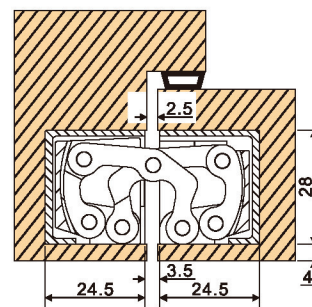

ZCG80

功能特性/FEATURES

- 适合于木质门 For wooden doors
- 适合于平开门 For flush doors
- 隐藏安装方式 Concealed installation
- 安装后可调整 Adjustable after installed
- 可调整范围 Adjustments
- 上下 $\pm 3\text{mm}$ 、左右 $+2\text{mm}$ 、 -2mm 、前后 $\pm 1\text{mm}$
vertical $\pm 3\text{mm}$ 、horizontal $+2\text{mm}$ 、 -2mm and depth $\pm 1\text{mm}$
- 180° 开启角度 Opening angle: 180°

技術參數 TECHNICAL DATA	二個合页最大承重 Max door weight with 2 hinges	80kg
	门扇最小厚度 Min door thickness	40mm
	门扇最大宽度 Max door width	1000mm
	超薄设计合页厚度 可用于较薄门框 Slim design for thin door	24.5mm

材質 MATERIALS	锌合金、铝合金 Zinc Alloy、Alum
-------------------------------	-------------------------

特別提示

門扇和門框間距小，具有防夾手功能

Note
Finger protection due to small gap between door and frame

應用領域

适用于防火門、防烟門、隔音門、防盜門等

Application
Completely concealed for flush door with wood steel or aluminum frame

開孔尺寸/CUT OUT